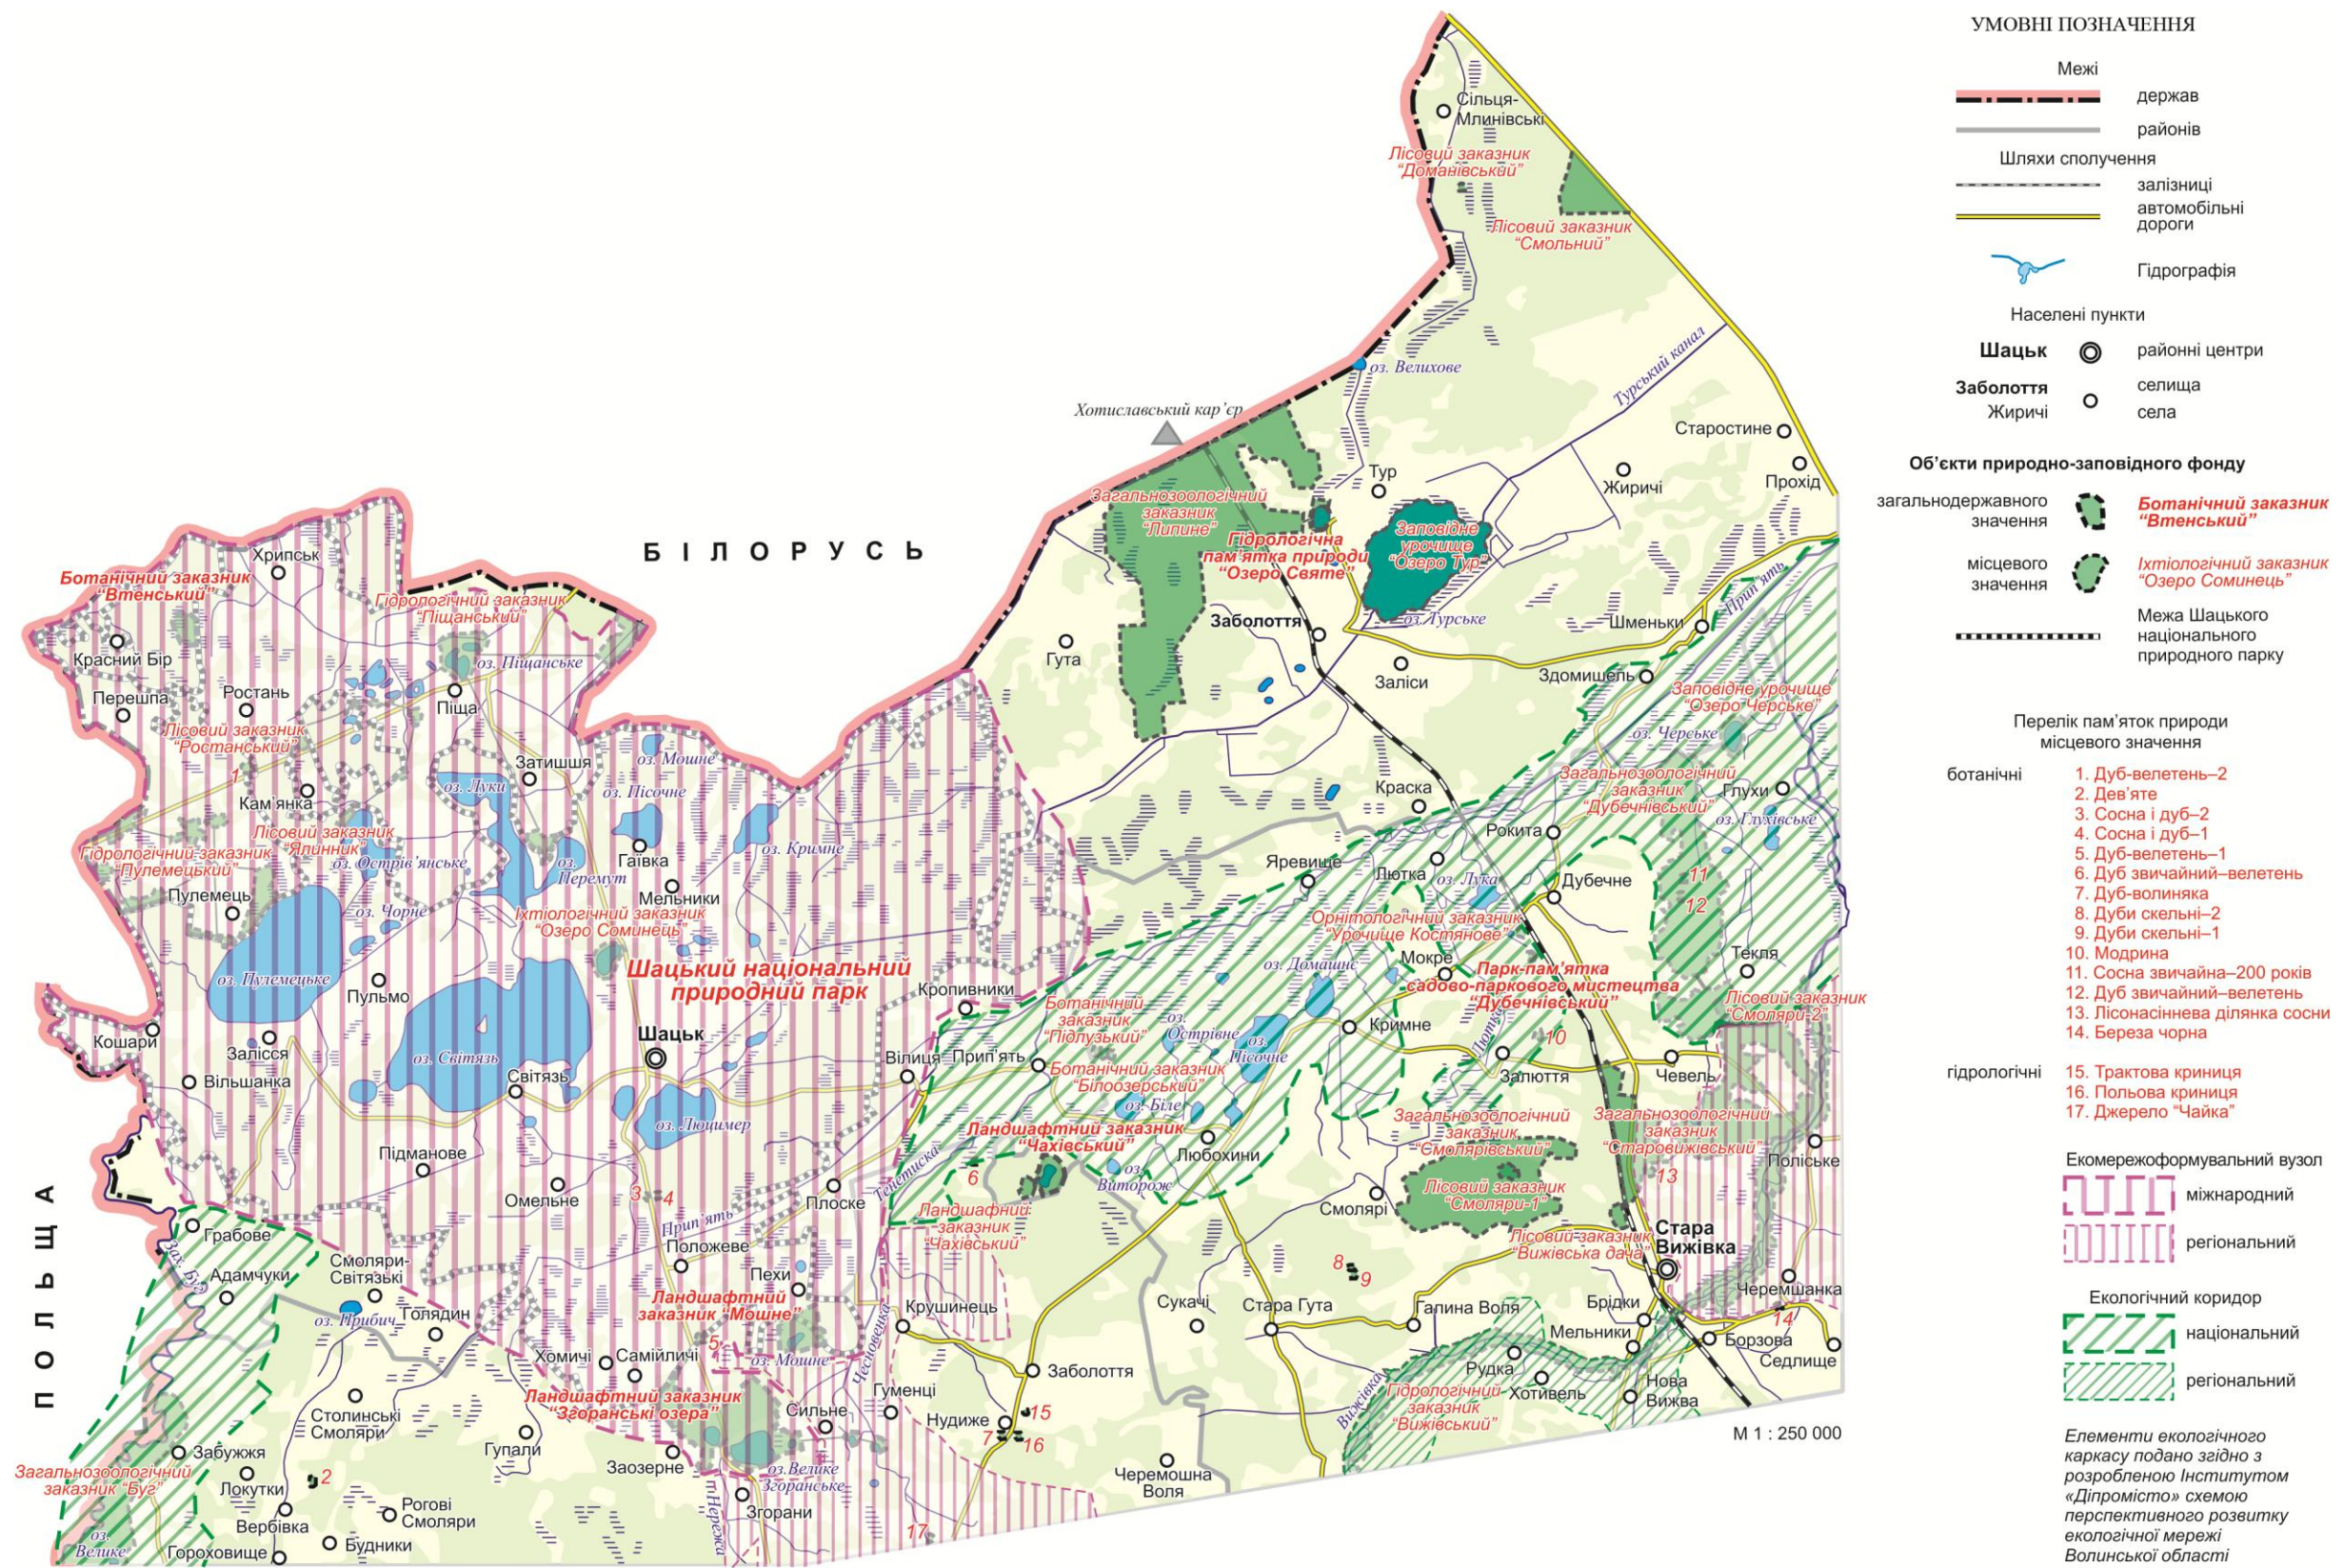

Рис. 10.1. Заповідні об'єкти (склала З. К. Карпюк за матеріалами Управління охорони навколишнього природного середовища у Волинській області, [52])

Рис. 10.6. Заповідні об'єкти з елементами регіональної екомережі (склала З. К. Карпюк за картосхемами Інституту «Діпромисто», [52])